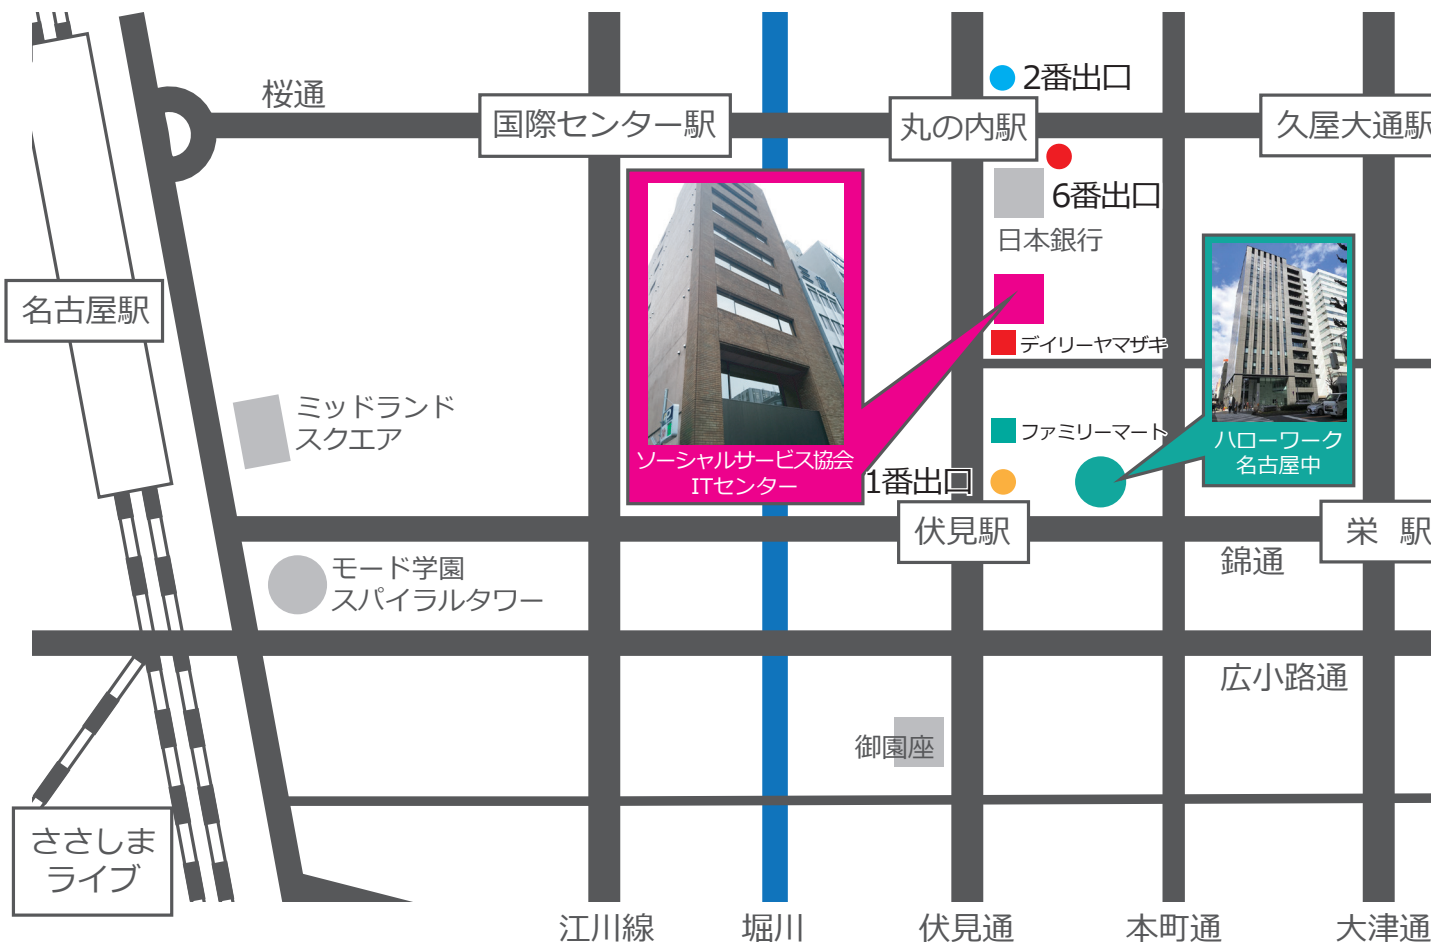

《MOS対策スキルアップ科》（公財）ソーシャルサービス協会 ITセンター までは地下鉄伏見駅、丸の内駅より約3分です。近くにハローワークもあり、就職活動しやすい立地です。右のQRコードより当校のホームページがご覧いただけます。

地下鉄桜通線  
丸の内駅6番出口  
からのご案内

地下鉄丸の内駅6番出口より地上へお上りいただき、まっすぐお進みください。歩道橋は登らず道なりに歩いてください。

まっすぐお進みいただくと左手に入口がございます。

地下鉄東山線・鶴舞線  
伏見駅1番出口  
からのご案内

地下鉄伏見駅1番出口より地上へお上りいただき、反対にお進みください。

まっすぐお進みいただくと横断歩道があります。渡っていただきそのまままっすぐお進みください。

地下鉄鶴舞線  
丸の内駅  
2番出口  
よりご案内

地下鉄丸の内駅2番出口より地上へお上りいただき、まっすぐお進みください。

歩道橋をのぼり、反対側へまっすぐお進みください。

歩道橋をおりましたら、まっすぐお進みいただくと左手に入口がございます。

【宮井ビル入り口】中にあるガラス扉を入っていただき、エレベーターにてお上りください。

まっすぐお進みいただくと右手に入口がございます。