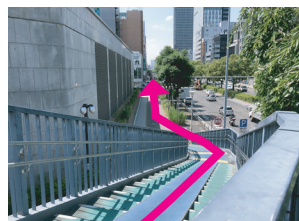

地下鉄東山線・鶴舞線  
伏見駅1番出口  
からのご案内

地下鉄伏見駅1番出口より地上へお上りいただき、反対にお進みください。

まっすぐお進みいただくと横断歩道があります。渡っていただきそのまままっすぐお進みください。

地下鉄鶴舞線  
丸の内駅  
2番出口  
よりご案内

地下鉄丸の内駅2番出口より地上へお上りいただき、まっすぐお進みください。

歩道橋をのぼり、反対側へまっすぐお進みください。

歩道橋をおりましたら、まっすぐお進みいただくと左手に入口がございます。

【宮井ビル入り口】中にあるガラス扉を入っていただき、エレベーターにてお上りください。

まっすぐお進みいただくと右手に入口がございます。