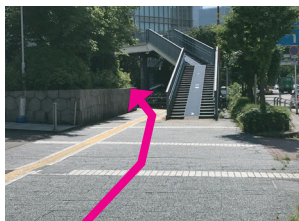

《MOS対策スキルアップ科》（公財）ソーシャルサービス協会 ITセンター までは地下鉄伏見駅、丸の内駅より約3分です。近くにハローワークもあり、就職活動しやすい立地です。右のQRコードより当校のホームページがご覧いただけます。

地下鉄桜通線  
丸の内駅6番出口  
からのご案内

地下鉄丸の内駅6番出口より地上へお上りいただき、まっすぐお進みください。歩道橋は登らず道なりに歩いてください。

まっすぐお進みいただくと左手に入口がございます。

地下鉄東山線・鶴舞線  
伏見駅1番出口  
からのご案内

地下鉄伏見駅1番出口より地上へお上りいただき、反対にお進みください。

まっすぐお進みいただくと横断歩道があります。渡っていただきそのまままっすぐお進みください。

地下鉄鶴舞線  
丸の内駅  
2番出口  
よりご案内

地下鉄丸の内駅2番出口より地上へお上りいただき、まっすぐお進みください。

歩道橋をのぼり、反対側へまっすぐお進みください。

歩道橋をおりましたら、まっすぐお進みいただくと左手に入口がございます。

【宮井ビル入り口】中にあるガラス扉を入っていただき、エレベーターにてお上りください。

まっすぐお進みいただくと右手に入口がございます。